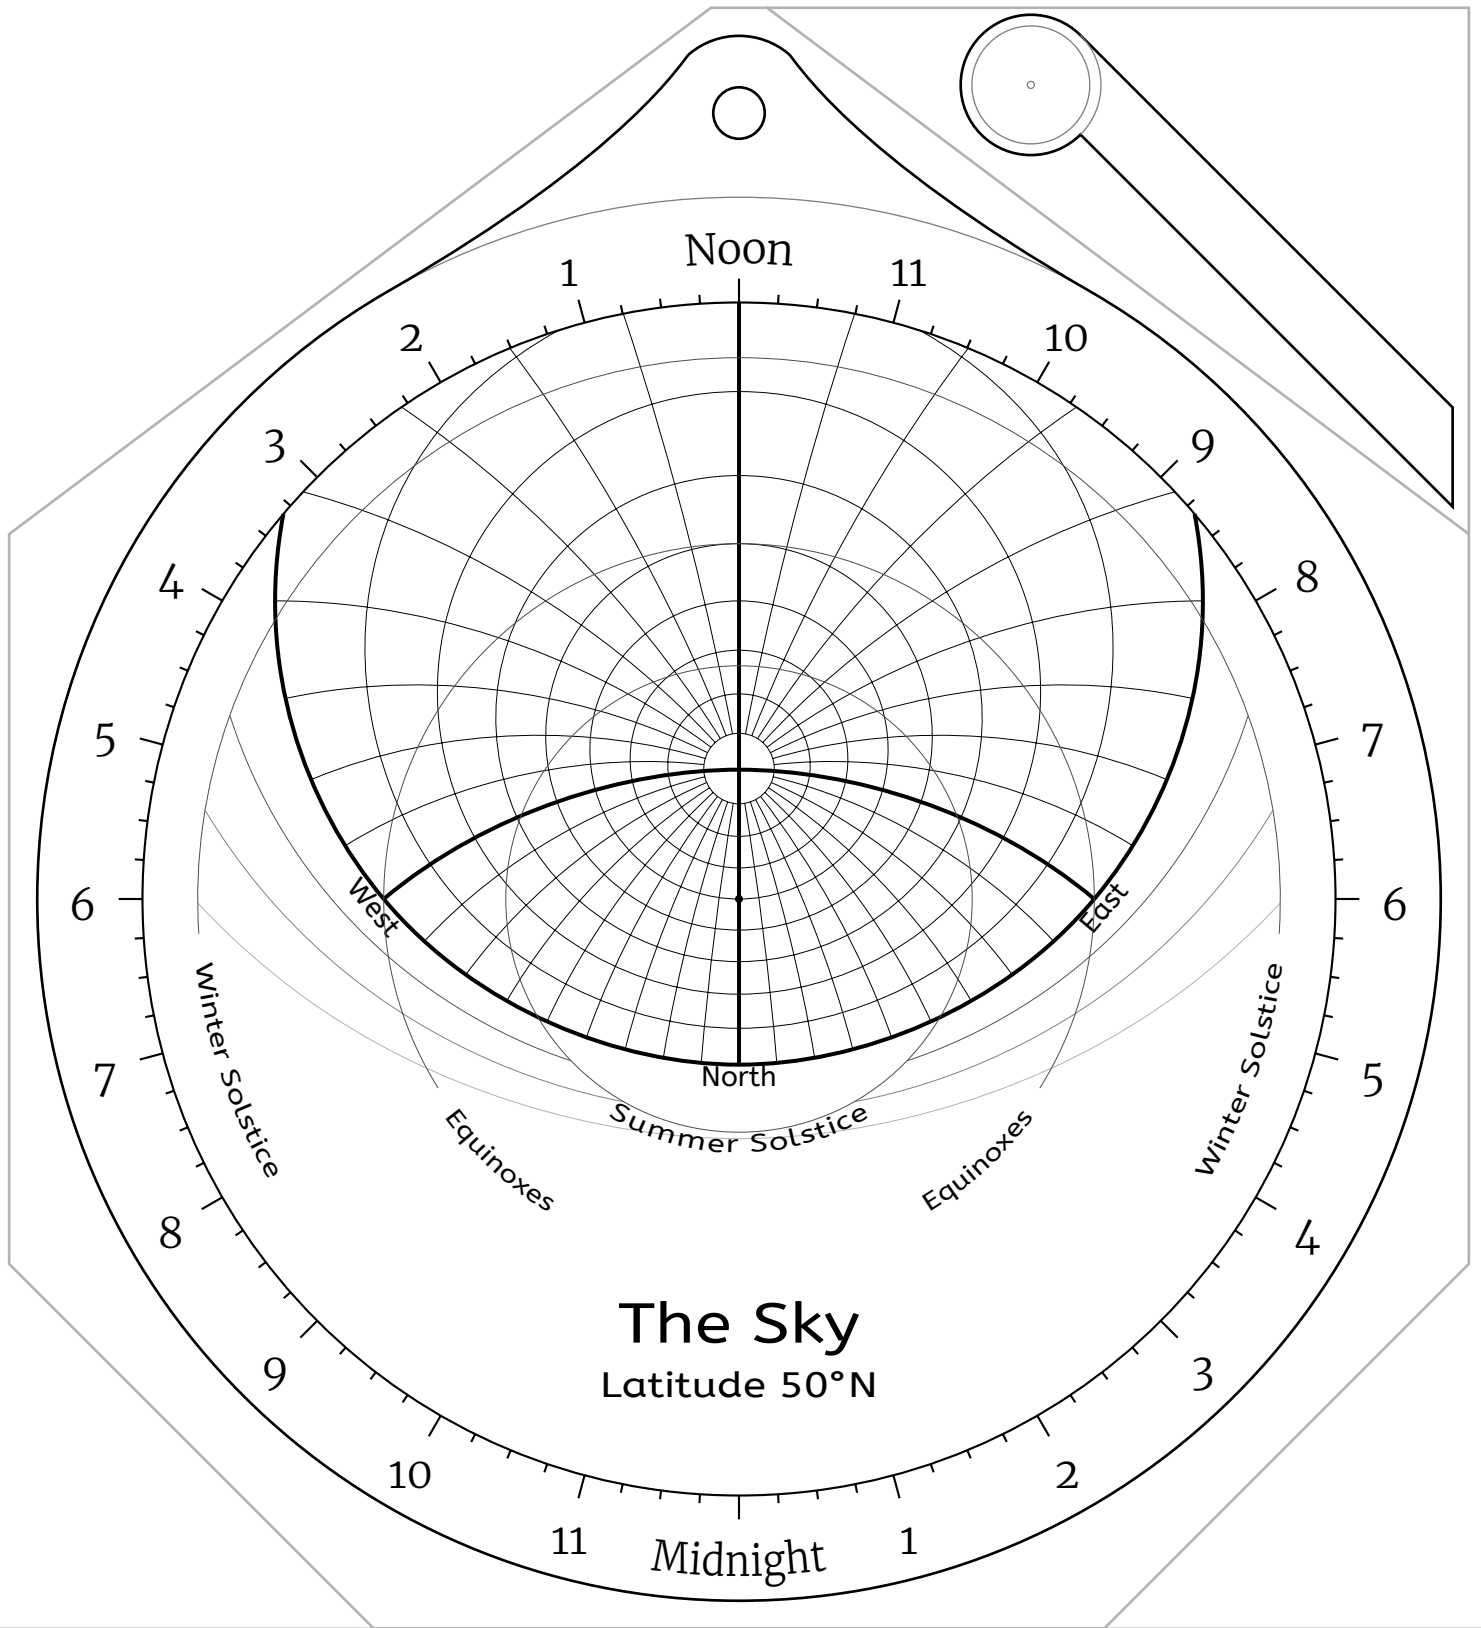

Front Side

The Sky
Latitude 50°N

Back Side

Celestial Disk