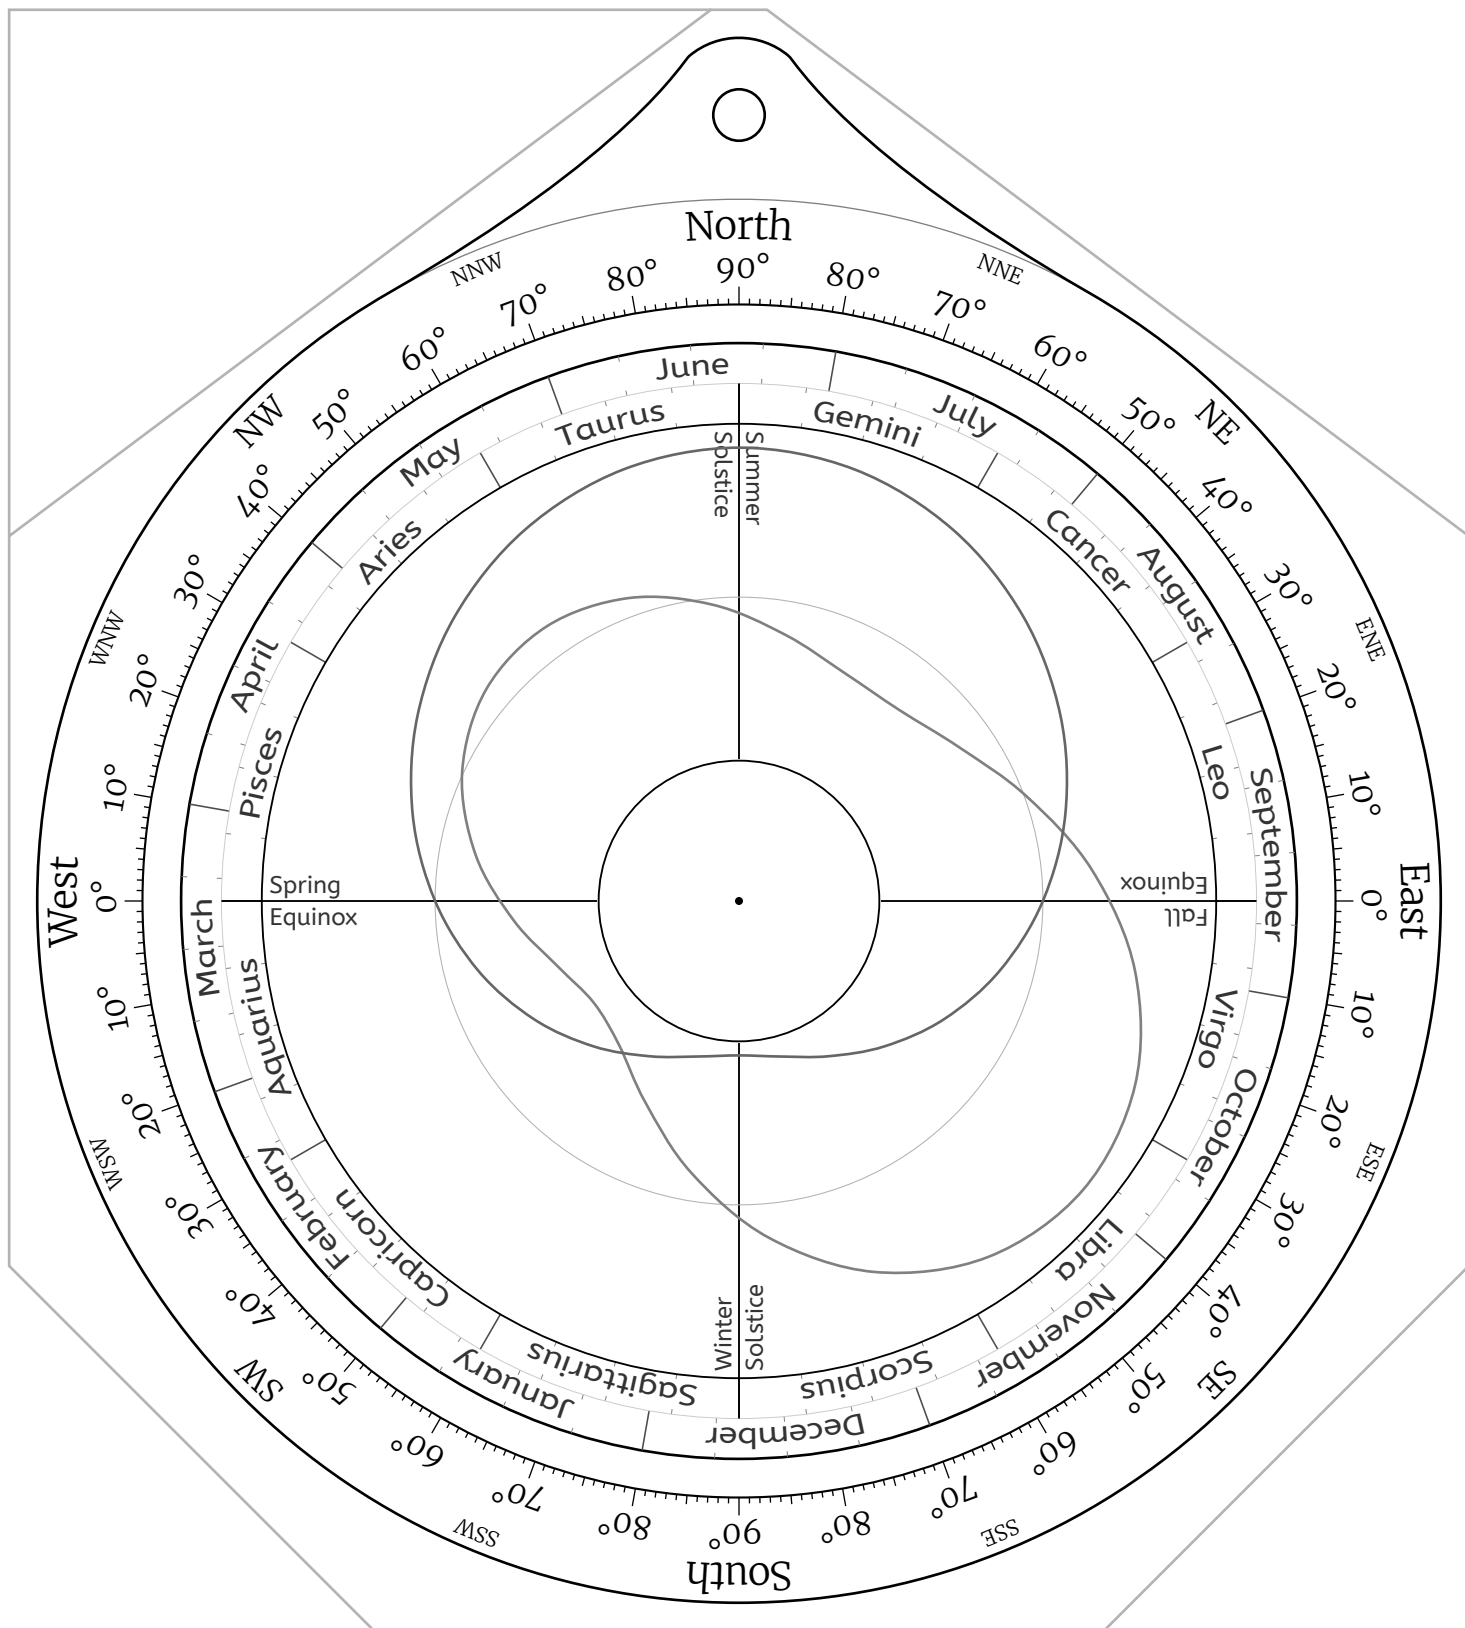

Front Side

The Sky
Latitude 50°N

Back Side

Celestial Disk