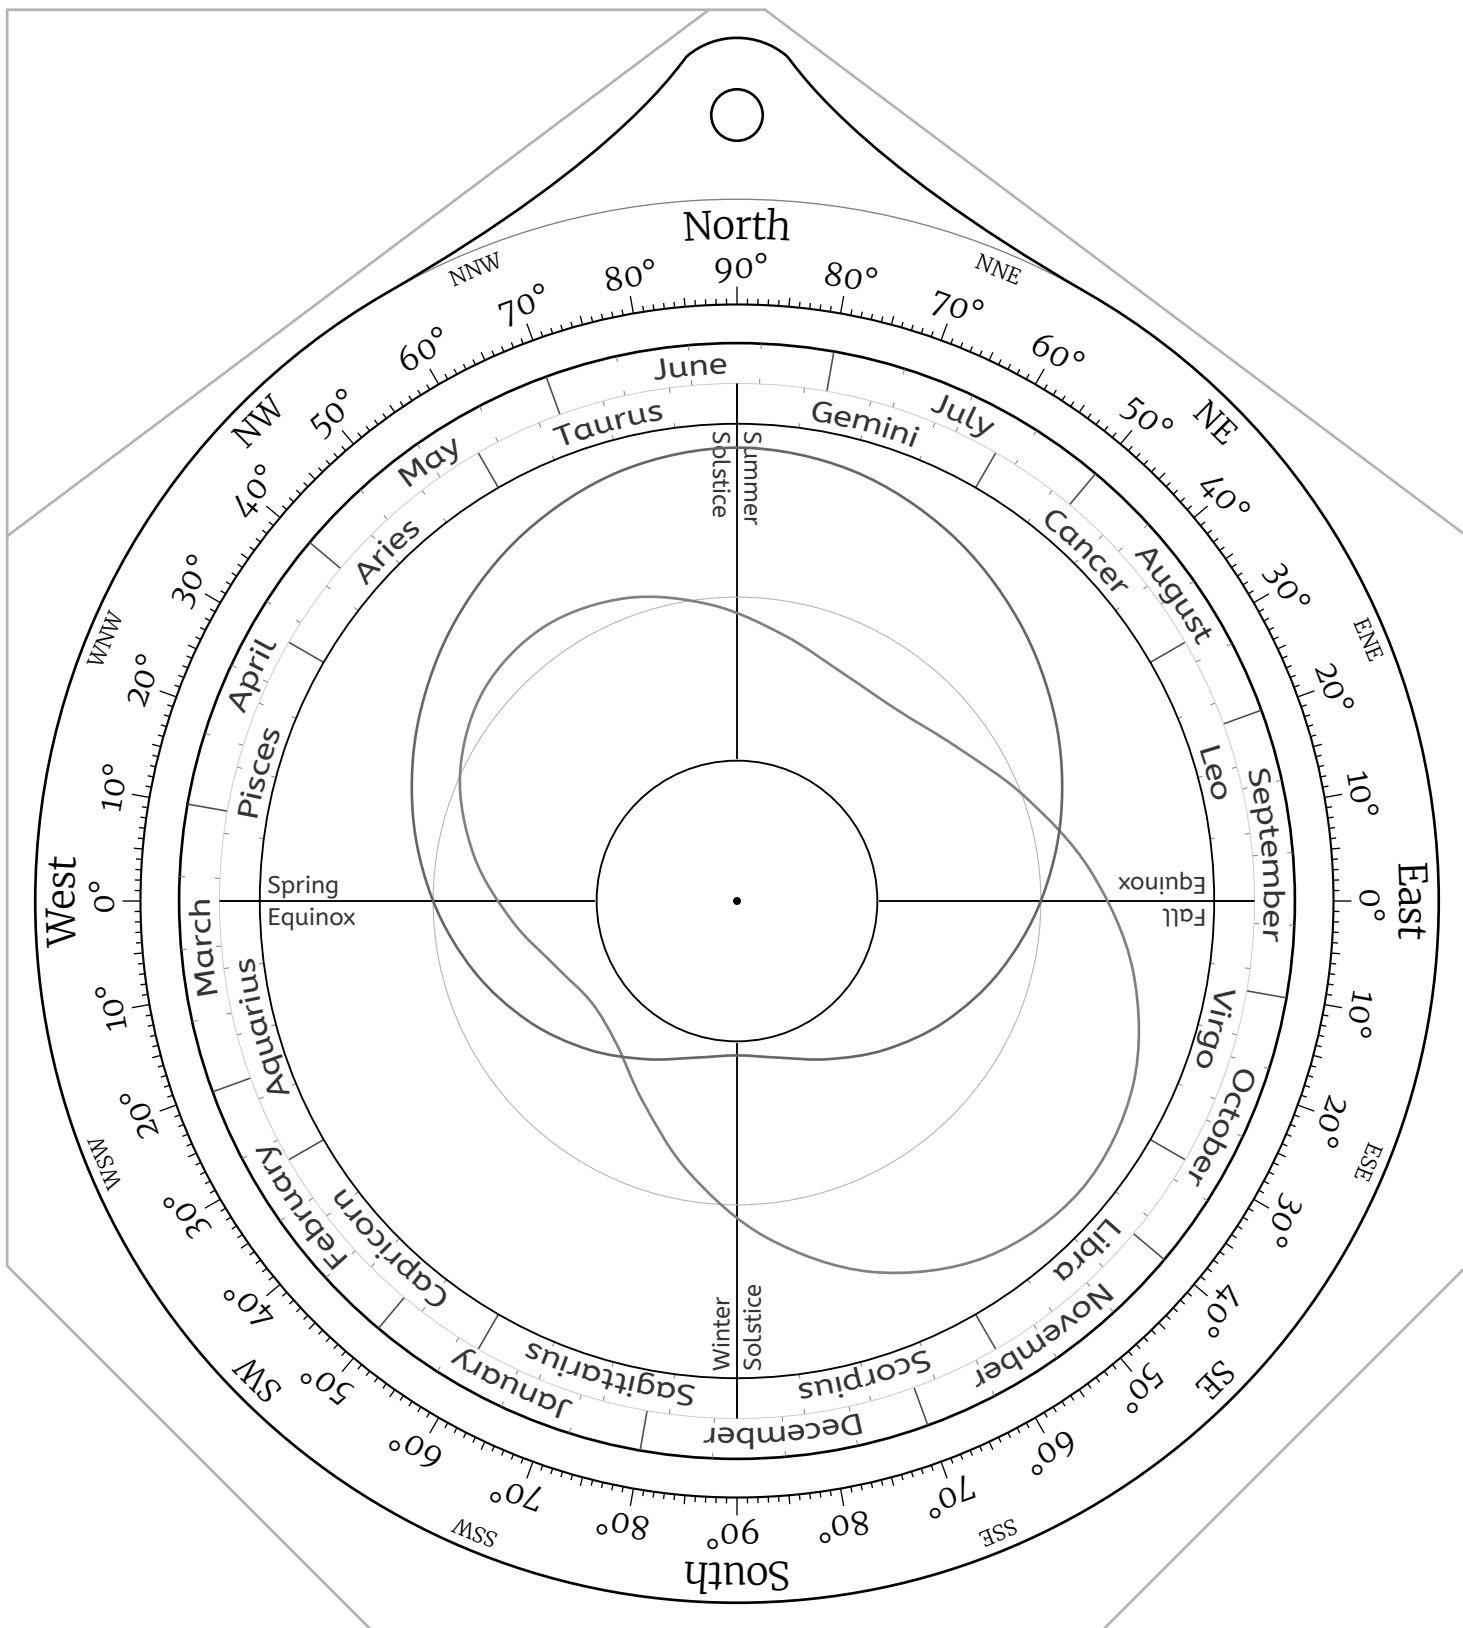

Front Side

The Sky
Latitude 60°N

Back Side

Celestial Disk