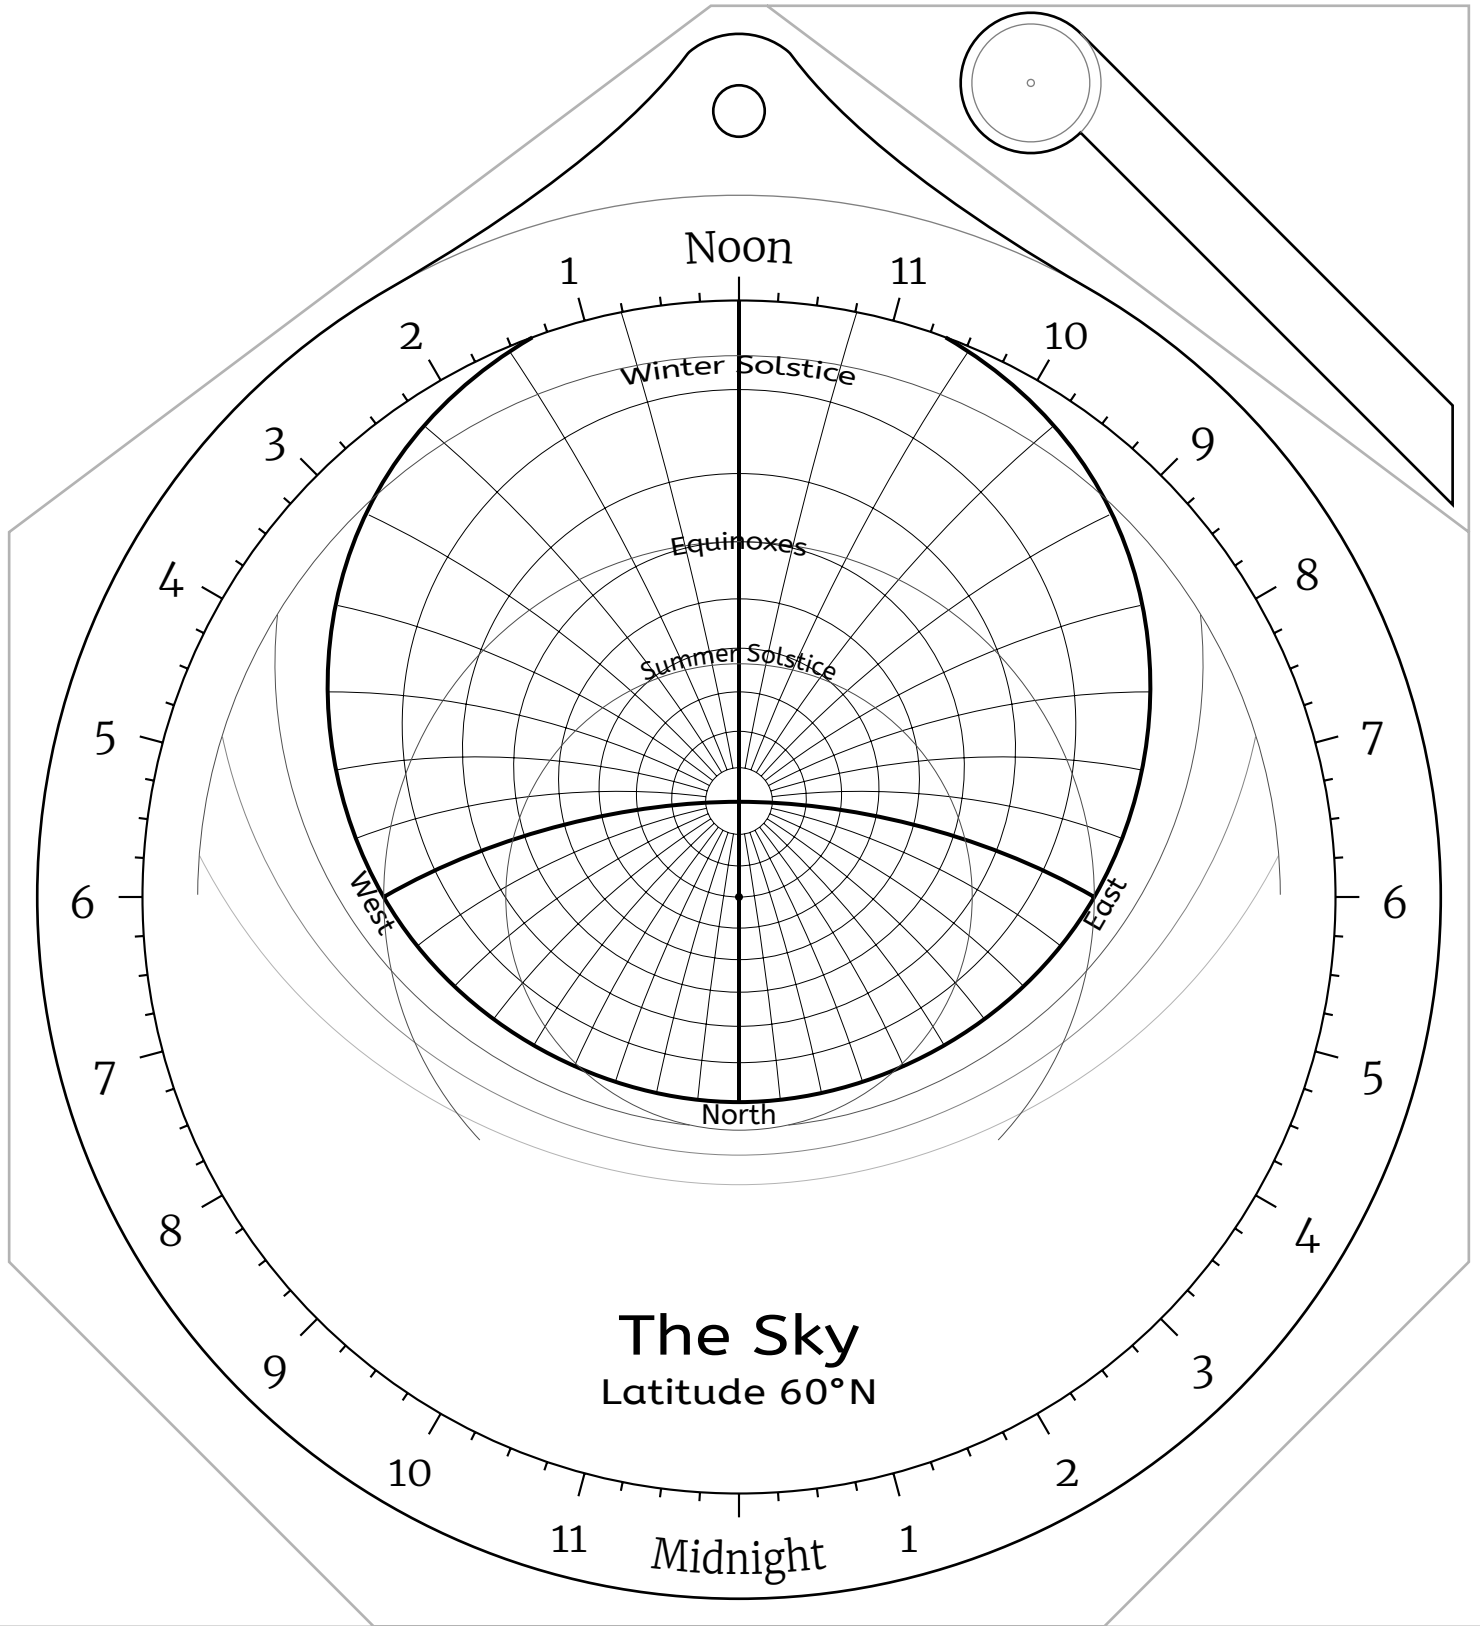

Front Side

The Sky
Latitude 60°N

Back Side

Celestial Disk